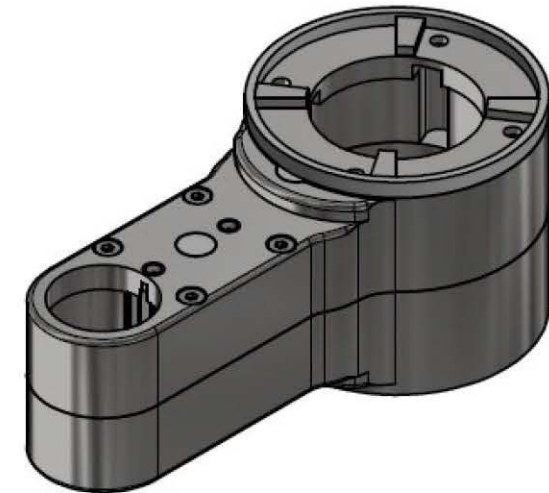

HIGH-TORQUE

L.SP3 SPECIAL ACCESS C-750-001

TECHNISCHE MERKMALE

Max. Schlüsselweite	30	mm
Max. Abtriebsdrehmoment	734	Nm
Wirkungsgrad	0,75	
Übersetzungsverhältnis	1,0	
Getriebestufen	3	
Artikelnummer	89836805	