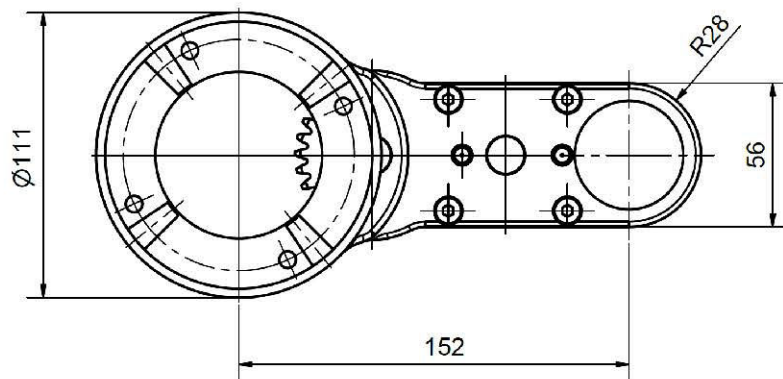

HIGH-TORQUE

L.SP3 SPECIAL ACCESS C-750-001

TECHNISCHE MERKMALE

Max. Schlüsselweite	30	mm
Max. Abtriebsdrehmoment	734	Nm
Wirkungsgrad	0,75	
Übersetzungsverhältnis	1,0	
Getriebestufen	3	
Artikelnummer	89836805	