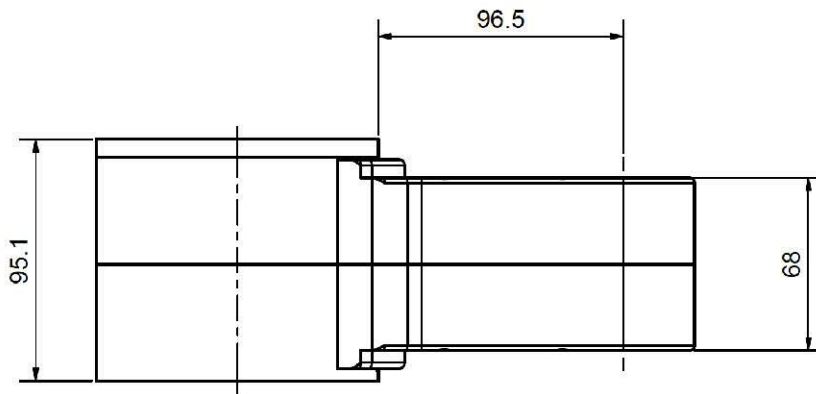

HIGH-TORQUE

L.SP3 SPECIAL ACCESS C-750-001

TECHNISCHE MERKMALE

Max. Schlüsselweite	30	mm
Max. Abtriebsdrehmoment	734	Nm
Wirkungsgrad	0,75	
Übersetzungsverhältnis	1,0	
Getriebestufen	3	
Artikelnummer	89836805	