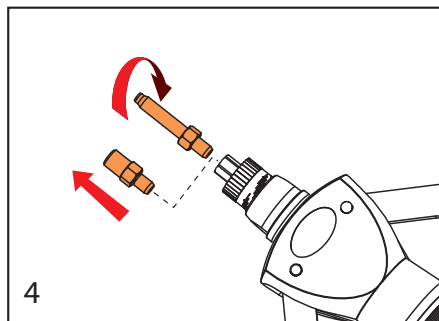

M4+

Capacity	
	
	
M3-M12	M4-M8

Applifast.

251 Cree Crescent, Winnipeg, MB Canada R3J 3X4
Tel: 204 837 8361 • 1 800 563 1293
info@applifast.com

applifast.com