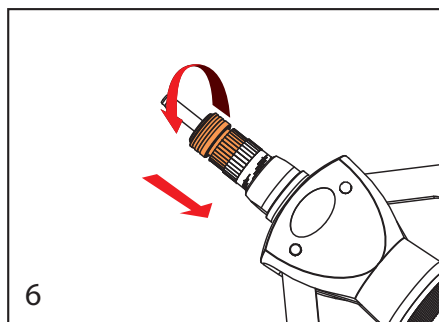

M4+

Capacity	
	
	
M3-M12	M4-M8

Applifast.

251 Cree Crescent, Winnipeg, MB Canada R3J 3X4
Tel: 204 837 8361 • 1 800 563 1293
info@applifast.com

applifast.com