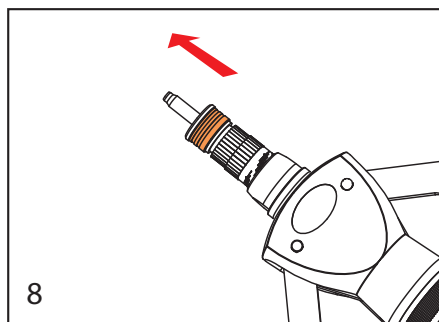

M4+

Capacity	
	
	
M3-M12	M4-M8

Applifast.

251 Cree Crescent, Winnipeg, MB Canada R3J 3X4
Tel: 204 837 8361 • 1 800 563 1293
info@applifast.com

applifast.com