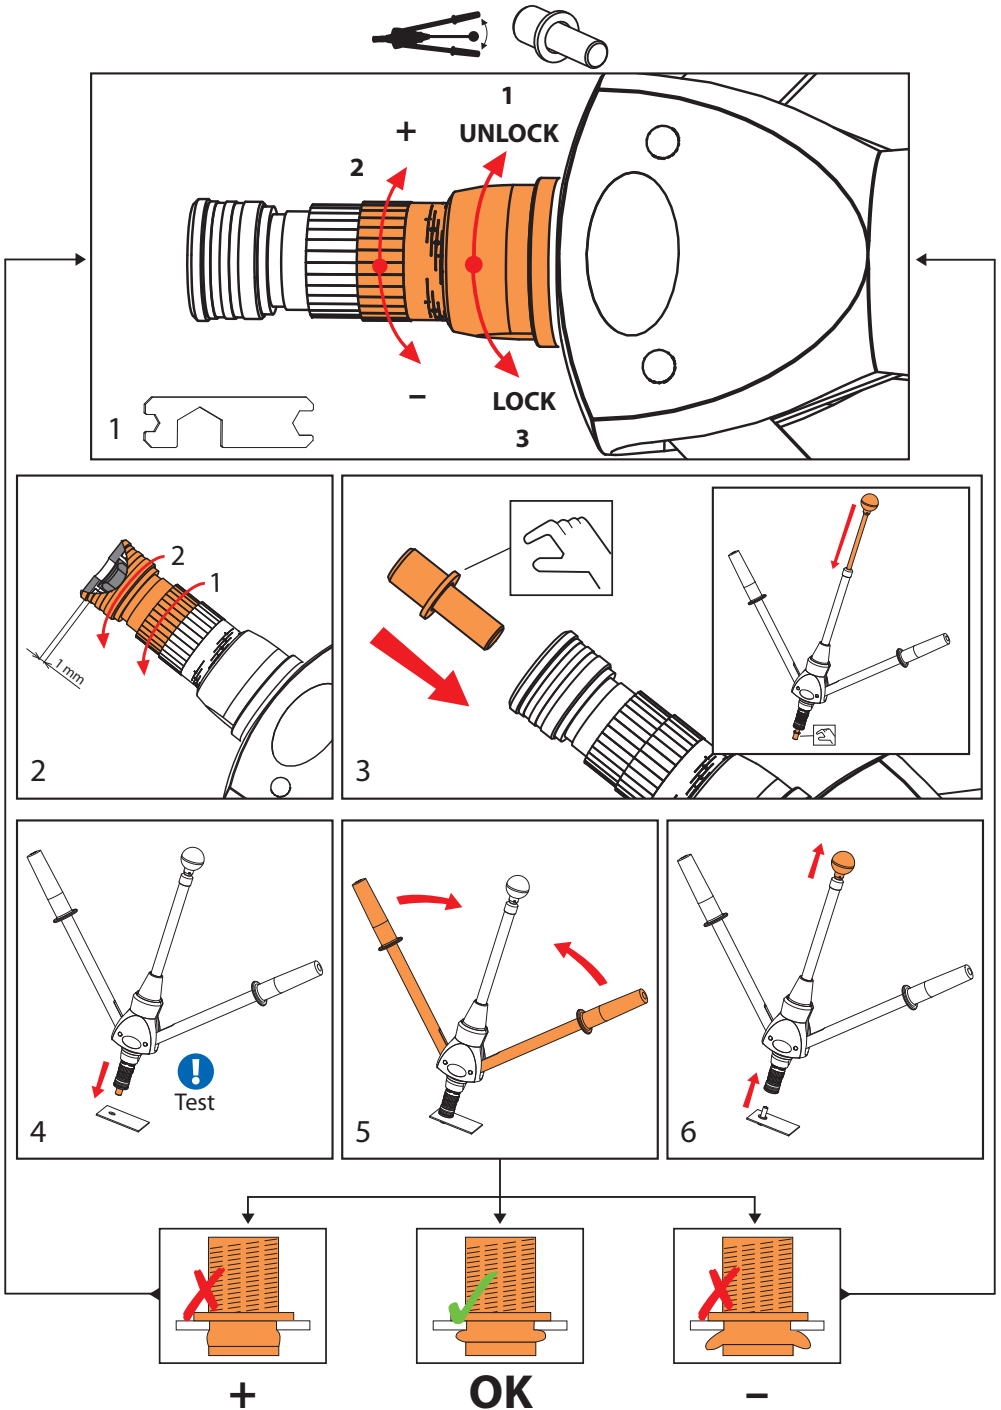

M4+

Capacity	
	
	
M3-M12	M4-M8

Applifast.

251 Cree Crescent, Winnipeg, MB Canada R3J 3X4
Tel: 204 837 8361 • 1 800 563 1293
info@applifast.com

applifast.com