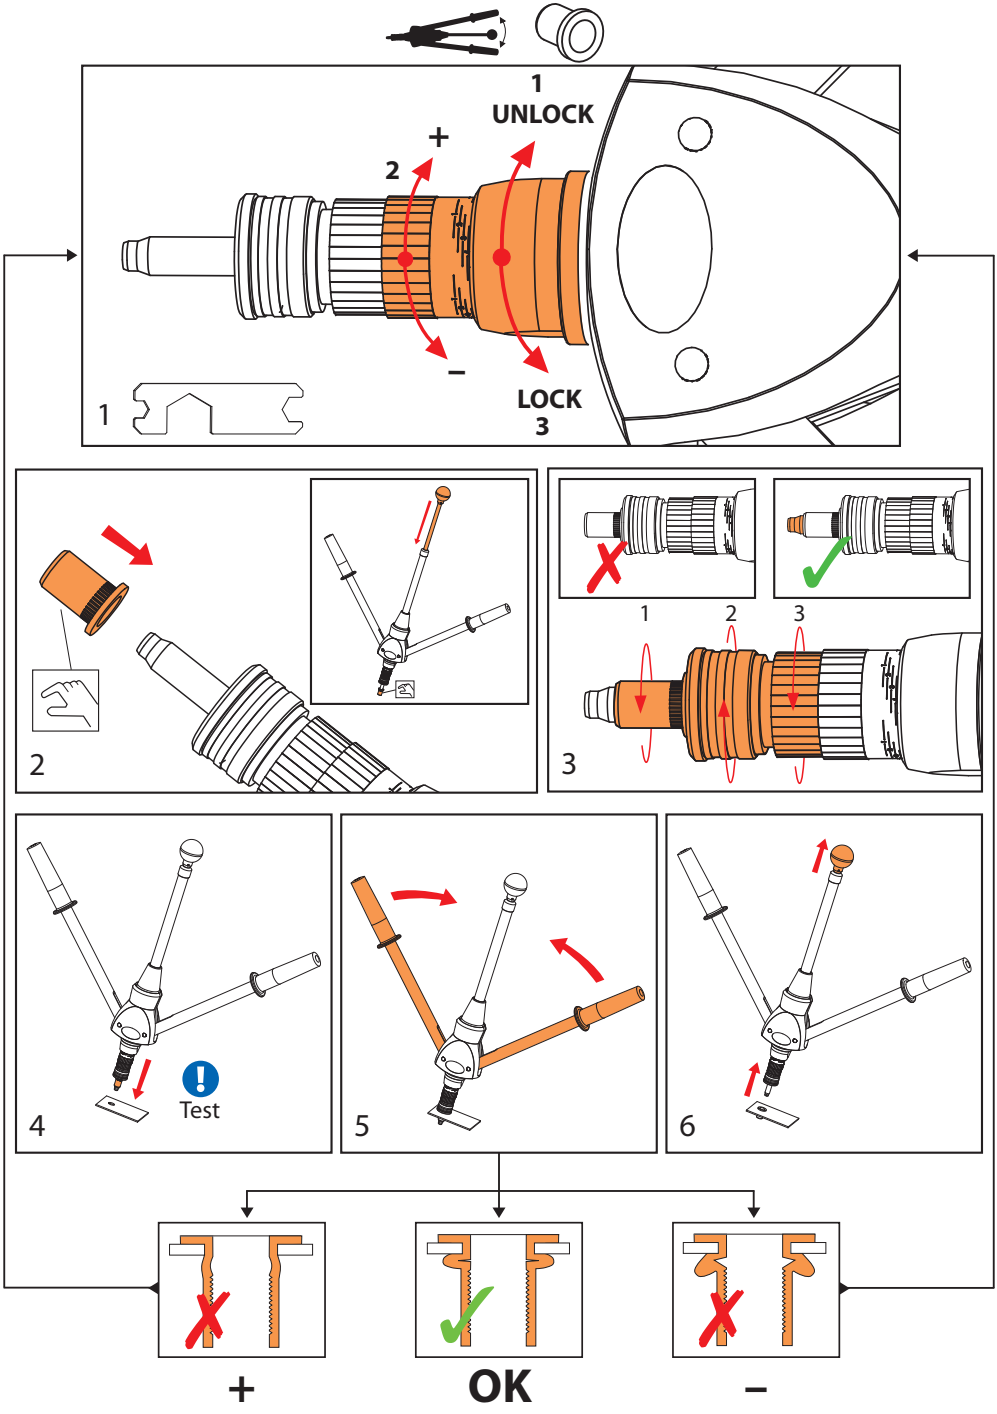

M4+

Capacity	
	
	
M3-M12	M4-M8

Applifast.

251 Cree Crescent, Winnipeg, MB Canada R3J 3X4
Tel: 204 837 8361 • 1 800 563 1293
info@applifast.com

applifast.com