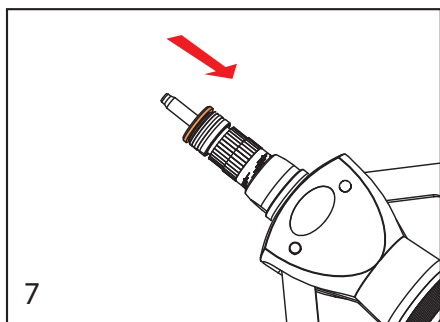

M4+

Capacity	
	
	
M3-M12	M4-M8

Applifast.

251 Cree Crescent, Winnipeg, MB Canada R3J 3X4
Tel: 204 837 8361 • 1 800 563 1293
info@applifast.com

applifast.com