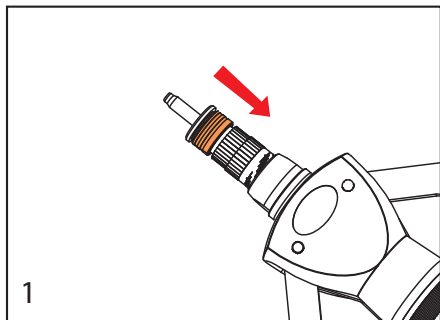

M4+

Capacity	
	
	
M3-M12	M4-M8

Applifast.

251 Cree Crescent, Winnipeg, MB Canada R3J 3X4
Tel: 204 837 8361 • 1 800 563 1293
info@applifast.com

applifast.com