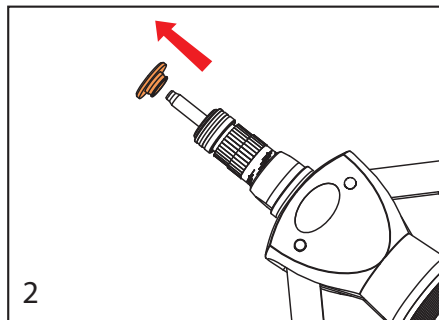

M4+

Capacity	
	
	
M3-M12	M4-M8

Applifast.

251 Cree Crescent, Winnipeg, MB Canada R3J 3X4
Tel: 204 837 8361 • 1 800 563 1293
info@applifast.com

applifast.com