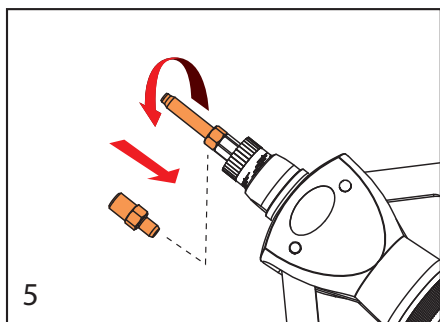

M4+

Capacity	
	
	
M3-M12	M4-M8

Applifast.

251 Cree Crescent, Winnipeg, MB Canada R3J 3X4
Tel: 204 837 8361 • 1 800 563 1293
info@applifast.com

applifast.com